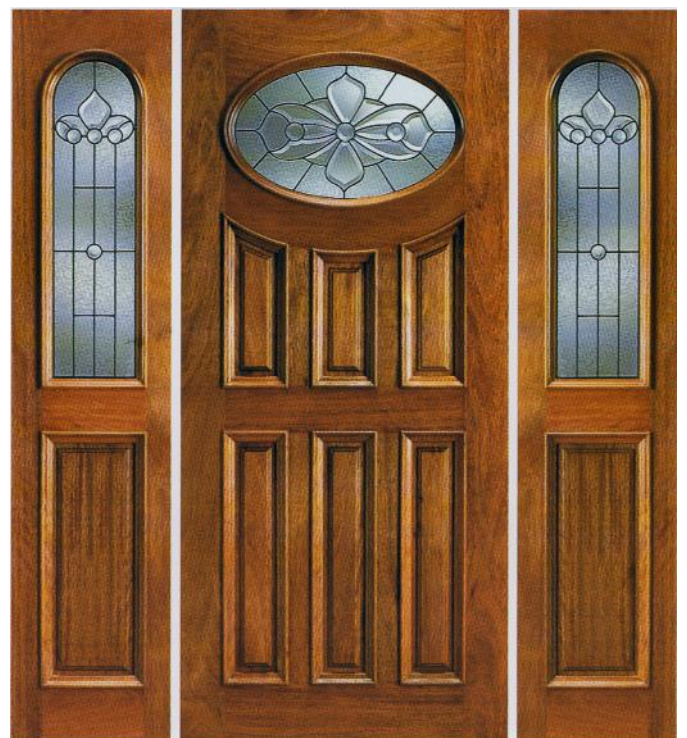

757-715-1510

1670

1676
Hand Cast Glass

1103-A

1104-A

BEVELED.COM

UNIQUE SERIES

757-715-1510